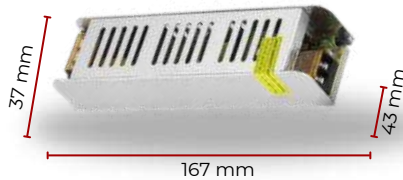

IP 20

CE RoHS

SLIM KASA TRAF0 30A - 12V - 360W

1.100 ₺

HT 1110 FANSIZ

⚡ 12 Volt

📦 36 Adet

IP 20