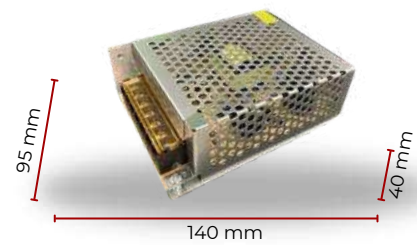

HT 1310

⚡ 5 Volt
📦 120 Adet
IP 20

CE RoHS

KALIN KASA TRAF0

10A - 5V - 50W

675 ₺

HT 1304

⚡ 5 Volt
📦 60 Adet
IP 20