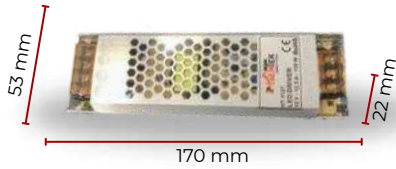

ULTRA SLIM KASA TRAFİO 12,5A - 12V - 150W - ECO

300 ₺

☐ HT 1127

⚡ 12 Volt

📦 120 Adet

IP
20