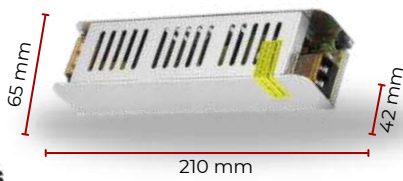

SLIM KASA TRAF0 10A - 12V - 120W

610 ₺

⚡ 12 Volt

☐ HT 1106

📦 60 Adet

IP 20