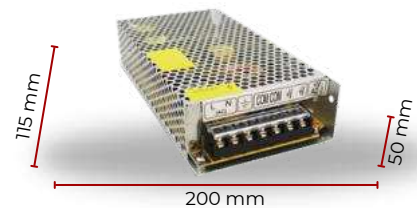

HT 1303

⚡ 5 Volt
📦 36 Adet
IP 20

CE RoHS

KALIN KASA TRAF0

60A - 5V - 300W

1.650 ₺

HT 1312

⚡ 5 Volt
📦 36 Adet
IP 20