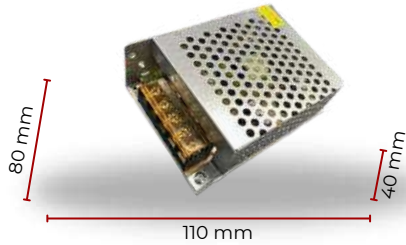

KALIN KASA TRAF0

5A - 5V - 25W

520 ₺

HT 1310

⚡ 5 Volt
📦 120 Adet
IP 20