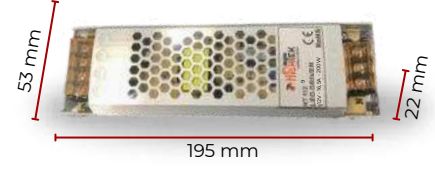

ULTRA SLIM KASA TRAFİO 16,5A - 12V - 200W - ECO

340 ₺

☐ HT 1129

⚡ 12 Volt

📦 60 Adet

IP
20