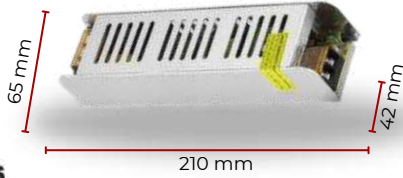

SLIM KASA TRAF0 16,5A - 12V - 200W

950 ₺

⚡ 12 Volt

☐ HT 1108

📦 36 Adet

IP 20