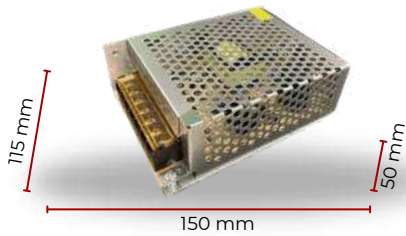

KALIN KASA TRAF0

20A - 5V - 100W

780 ₺

HT 1302

⚡ 5 Volt
📦 60 Adet
IP 20