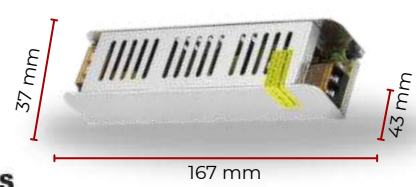

SLIM KASA TRAF0 5A - 12V - 60W

415 ₺

⚡ 12 Volt

☐ HT 1104

📦 100 Adet

IP 20