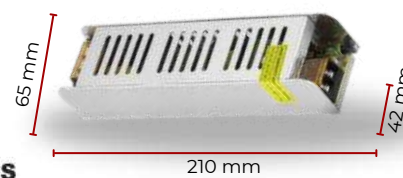

SLIM KASA TRAF0 20A - 12V - 240W

1.000 ₺

⚡ 12 Volt

☐ HT 1109

📦 36 Adet

IP 20