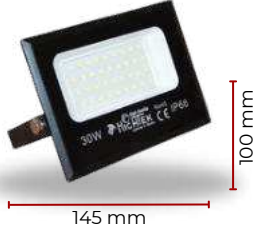

IPAD KASA PROJEKTÖR

30W
425 ₺

- ☀️ 2700 Lm
- ⚡ 220 Volt
- 📦 40 Adet
- IP66