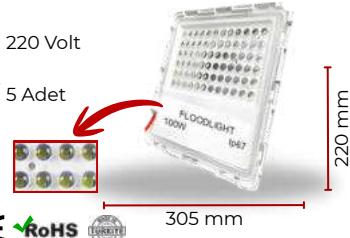

- ☀️ 9000 Lm
- ⚡ 220 Volt
- 📦 5 Adet
- IP 67

1.150 ₺

☐ HT 0341

MERCEKLİ PROJEKTÖR 200W

- ☀️ 18000 Lm
- ⚡ 220 Volt
- 📦 5 Adet
- IP 67

2.400 ₺

☐ HT 0342

SOLAR PROJEKTÖR 200W