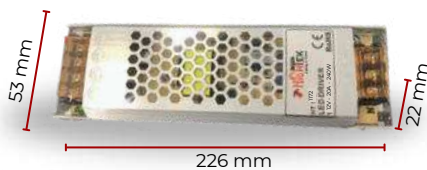

ULTRA SLIM KASA TRAFİO 20A - 12V - 240W - ECO

365 ₺

☐ HT 1172

⚡ 12 Volt

📦 60 Adet

IP
20