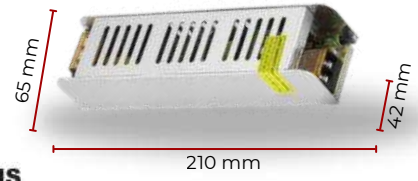

SLIM KASA TRAF0 12,5A - 12V - 150W

800 ₺

⚡ 12 Volt

☐ HT 1107

📦 60 Adet

IP 20