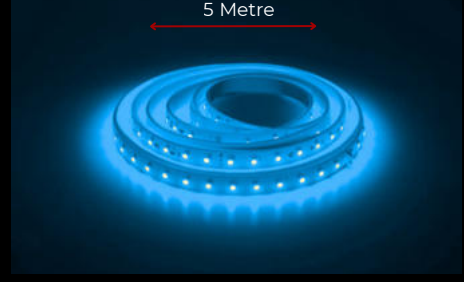

5 Metre

İÇ MEKAN ŞERİT LED

4040- M/60 12V

35 ₺

1000 Lm

7 -9 W/m

12 Volt

1000 Metre