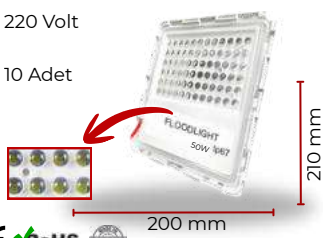

- ☀️ 4500 Lm
- ⚡ 220 Volt
- 📦 1 Adet
- IP 66

13.000 ₺

☐ HT 0339

MERCEKLİ PROJEKTÖR 50W

- ☀️ 4500 Lm
- ⚡ 220 Volt
- 📦 10 Adet
- IP 67

850 ₺

☐ HT 0340

MERCEKLİ PROJEKTÖR 100W